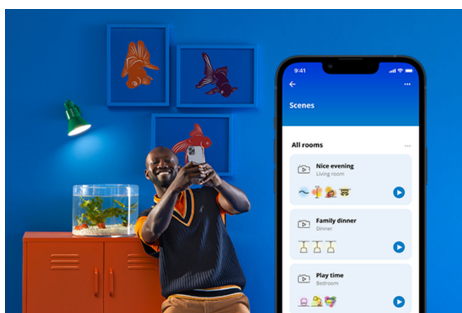

IMAGEO 1x foco ajustável

Realce a decoração da sua casa utilizando o foco ajustável e a luz inteligente de cor do foco inteligente encastrado WiZ Imageo em branco. Utilize-o com o Wi-Fi existente para controlar através da aplicação WiZ ou com a sua voz.

DESTAQUES DO PRODUTO

- Cor total
- Dimensões da placa: Ø8 CM
- IP20/Metal/Branco

Funcionalidades de iluminação inteligente fáceis de configurar

Desfrute dos benefícios das funcionalidades inteligentes instantaneamente, bastando conectar a luz WiZ à sua rede Wi-Fi. Controle as luzes facilmente quando estiver fora de casa programando as luzes para acender e apagar automaticamente. Não é necessário instalar hardware adicional, tal como um hub ou gateway!

Crie o seu efeito de luz perfeito

Combine modos de luzes de cores e brancas para criar o ambiente de iluminação perfeito para o seu momento diário especial. Guarde e aceda à configuração sempre que desejar através da aplicação, do comando ou da sua voz.

Crie o ambiente certo com luz branca quente a fria

Selecione entre uma gama de luz branca quente suave e fria energizante ou simplesmente entre modos predefinidos, como "Foco" e "Relaxamento", para criar o ambiente ideal para as suas atividades.