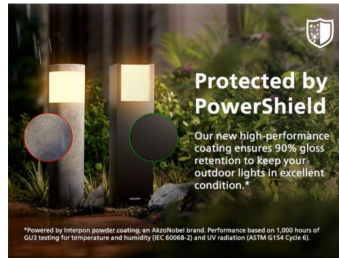

Design durável

Protegido por PowerShield Para manter as suas luzes de exterior em excelentes condições, utilizamos um revestimento em pó de alto desempenho da Interpon, uma marca da AkzoNobel. Mais resistente do que as tintas tradicionais, protege contra desbotamento, riscos, amolgadelas e ferrugem para beleza e desempenho de longa duração.