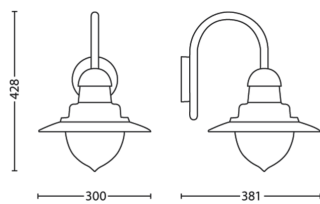

PHILIPS

Lampă de perete
Raindrop 60 W E27 fără
bec

myGarden

Fără bec

Antracit

Rezistent la apă

01652/52/PN