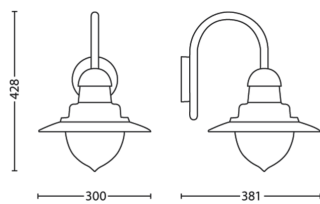

# PHILIPS

Lampă de perete  
Raindrop 60 W E27 fără  
bec

myGarden

Fără bec

Antracit

Rezistent la apă

01652/52/PN