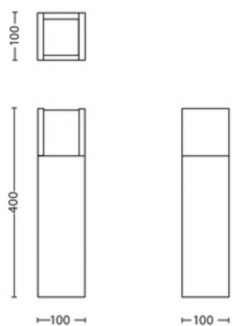

Concepută pentru grădina ta.

- IP44 – rezistență la intemperii