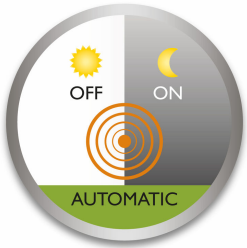

PHILIPS

Senzor de mișcare
exterior

VIRGINIA

Alb

Rezistent la apă

17476/31/PN

Întotdeauna lumină când ajunge i acasă

Acest senzor de mișcare Philips Virginia alb are posibilită i multiple de montare, cu un interval mare de detec ie și un cap de senzor liber pentru două direc ii. Setă i senzorul conform necesită ilor dumneavoastră și utiliza i func ia unică zi/noapte pentru seri sigure.

- Senzor ușor de setat
- Sarcină maximă mare (1000 W pentru varianta cu incandescen ă, 200 W pentru varianta cu LED)

Experimenta i simplu iluminatul la exterior

- IP44 – rezisten ă la intemperii
- Materiale sintetice de calitate superioară

Repere

Senzor de mișcare inclus

Un senzor de mișcare este inclus pentru a vă întâmpina când vă întoarce i acasă sau a vă anun a atunci când a sosit cineva. Dacă senzorul detectează mișcare, lampa se aprinde automat.

Suprareglare manuală Posibilită i multiple de montare Senzor ușor de setat

O procedură simplă de setare face ușoară selectarea momentului și a duratei aprinderii automate a lămpii (lămpilor) de către senzor.