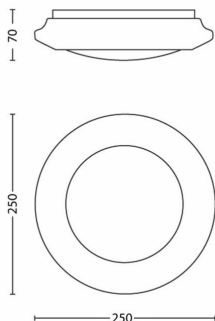

PHILIPS

Lampă de plafon
Cinnabar 6 W

Plafoniere

2700 K

Alb

33361/31/16