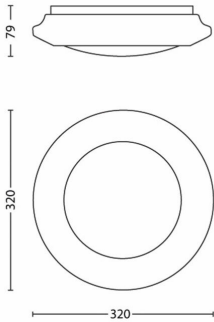

PHILIPS

Lampă de plafon
Cinnabar 17 W

Plafoniere

2700 K

Alb

33362/31/16