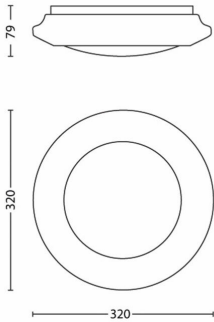

PHILIPS

Lampă de plafon
Cinnabar 17 W

Plafoniere

4000 K

Alb

33362/31/17