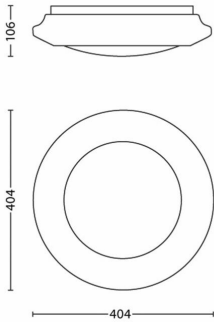

PHILIPS

Lampă de plafon
Cinnabar 20 W

Plafoniere

2700 K

Alb

33365/31/16