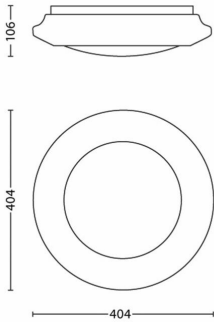

PHILIPS

Lampă de plafon
Cinnabar 20 W

Plafoniere

4000 K

Alb

33365/31/17