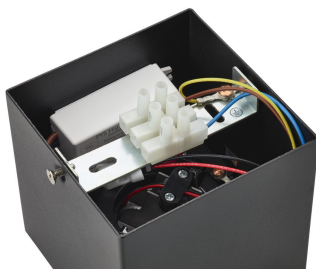

PHILIPS

Spoturi pentru tavan/
perete Box 4,5 W

Spoturi pentru tavan/
perete

2200-2700 K

Negru

Intensitate luminoasă reglabilă;
WarmGlow

Material de o calitate deosebită

50491/30/P0

Cap de spot ușor de reglat

Capul de spot reglabil este proiectat să direcționeze lumina acolo unde aveți cea mai mare nevoie.

Specificații

Caracteristicile unui bec

- Domeniu de utilizare: Interior

Design și finisaj

Dimensiunile și greutatea produsului

- Greutate netă: 0,610 kg
- Înălțime totală: 100 mm
- Lungime totală: 103 mm
- Lățime totală: 103 mm

Service

- Garanție: 5 ani

Specificații tehnice

- Flux luminos total al instalației de iluminat: 500
- Tehnologie bec: LED
- Culoare lumină: Lumină albă delicată
- Alimentare de la rețea: AC 220-240
- Clasa energetică a sursei de lumină incluse: F
- Puterea becului inclus: 4.5
- Cod IP: IP20
- Clasa de protecție: Clasa I – Împământat
- Sursă de lumină înlocuibilă: Nu
- Număr de surse de lumină: 2