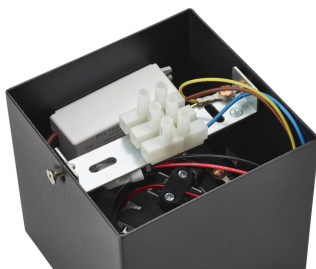

PHILIPS

Spoturi pentru tavan/
perete Box 4,5 W

Spoturi pentru tavan/
perete

2200-2700 K

Negru

Intensitate luminoasă reglabilă;
WarmGlow

Material de o calitate deosebită

50491/30/P0

Cap de spot ușor de reglat

Capul de spot reglabil este proiectat să direcționeze lumina acolo unde aveți cea mai mare nevoie.

Specificații

Caracteristicile unui bec

- Domeniu de utilizare: Interior

Design și finisaj