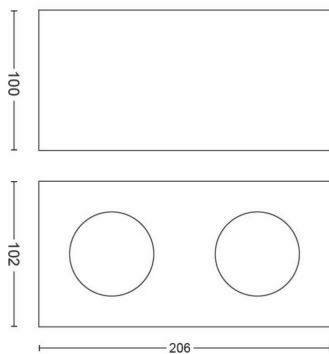

PHILIPS

Spoturi pentru tavan/
perete Box 2x9 W

Spoturi pentru tavan/
perete

2200-2700 K

Negru

Intensitate luminoasă reglabilă;
WarmGlow

Material de o calitate deosebită

50492/30/PO