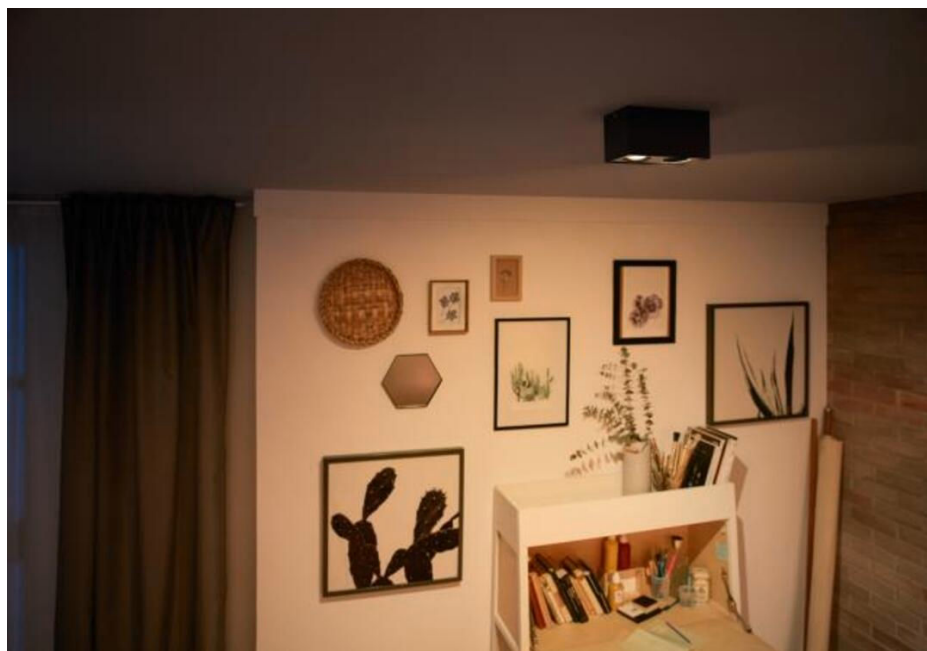

PHILIPS

Spoturi pentru tavan/
perete Box 2x9 W

Spoturi pentru tavan/
perete

2200-2700 K

Negru

Intensitate luminoasă reglabilă;
WarmGlow

Material de o calitate deosebită

50492/30/PO

Perfect pentru iluminatul de evidențiere

Oferind iluminat modern, cu un flux luminos familiar în unghi larg (40 de grade), acest spot cu LED este potrivit atât pentru iluminatul de accent, cât și pentru iluminatul general. Este ideal pentru bucătării, camere de zi și camere de luat masă.

Cap de spot ușor de reglat

Capul de spot reglabil este proiectat să direcționeze lumina acolo unde aveți cea mai mare nevoie.

Specificații

Caracteristicile unui bec

- Domeniu de utilizare: Interior

Design și finisaj

Diverse

- Concepută special pentru: Bucătărie, Dormitor, Living, Camera de zi, Birou, Sală
- Stil: Contemporan
- Tip: Spoturi pentru tavan/perete
- EyeComfort: Da
- Caracteristici suplimentare: Reglabil, WarmGlow