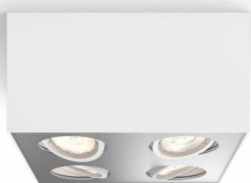

PHILIPS

Spoturi pentru tavan/
perete Box 4x18 W

Spoturi pentru tavan/
perete

2200-2700 K

Alb

Intensitate luminoasă reglabilă;
WarmGlow

Material de o calitate deosebită

50494/31/P0

Perfect pentru iluminatul de evidențiere

Oferind iluminat modern, cu un flux luminos familiar în unghi larg (40 de grade), acest spot cu LED este potrivit atât pentru iluminatul de accent, cât și pentru iluminatul general. Este ideal pentru bucătării, camere de zi și camere de luat masă.

Cap de spot ușor de reglat

Capul de spot reglabil este proiectat să direcționeze lumina acolo unde aveți cea mai mare nevoie.

Specificații

Caracteristicile unui bec

- Domeniu de utilizare: Interior

Design și finisaj