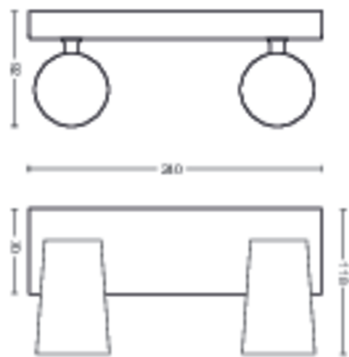

PHILIPS

Spoturi de plafon/
perete Paisley, 2

Spoturi pentru tavan/
perete

Fără bec

Alb

50572/31/PN