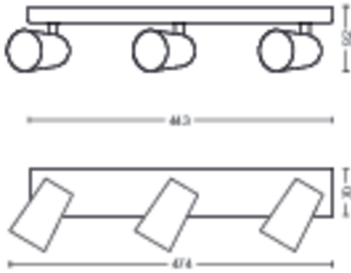

PHILIPS

Spoturi de plafon/
perete Paisley, 3

Spoturi pentru tavan/
perete

Fără bec

Alb

50573/31/PN