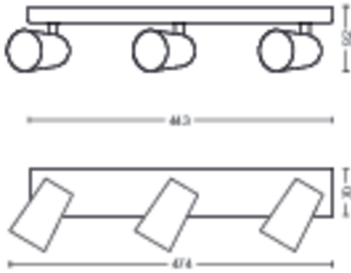

PHILIPS

Spoturi de plafon/
perete Paisley, 3

Spoturi pentru tavan/
perete

Fără bec

Aluminiu

50573/48/PN