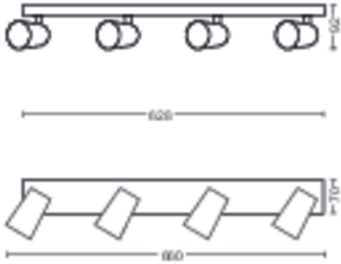

PHILIPS

Spoturi de plafon/
perete Paisley, 4

Spoturi pentru tavan/
perete

Fără bec

Alb

50574/31/PN