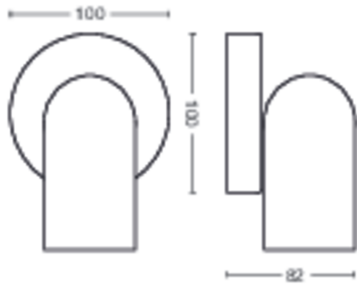

PHILIPS

Spoturi de plafon/
perete Pongee

Spoturi pentru tavan/
perete

Fără bec

Negru

50581/30/PN