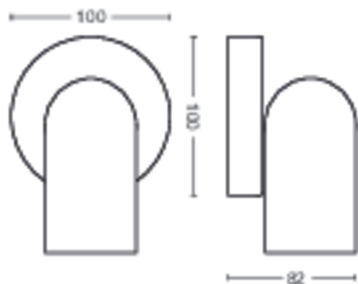

PHILIPS

Spoturi de plafon/
perete Pongee

Spoturi pentru tavan/
perete

Fără bec

Alb

50581/31/PN