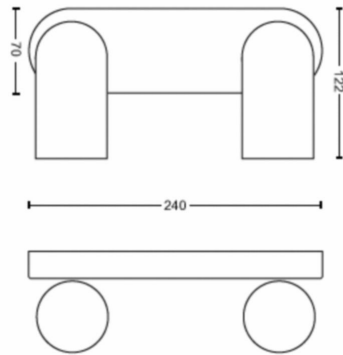

PHILIPS

Spoturi de plafon/
perete Pongee, 2

Spoturi pentru tavan/
perete

Fără bec

Alb

50582/31/PN