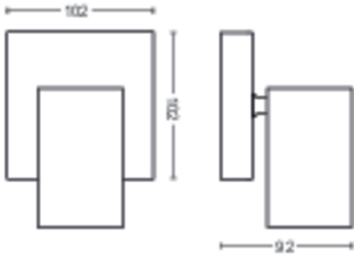

PHILIPS

Spoturi pentru
plafon/perete Kosipo

Spoturi pentru tavan/
perete

Fără bec

Negru

50591/30/PN