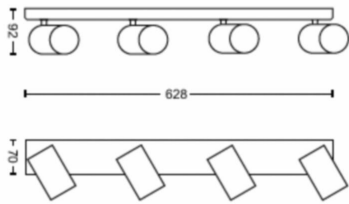

PHILIPS

Spoturi pentru plafon/
perete Kosipo, 4

Spoturi pentru tavan/
perete

Fără bec

Negru

50594/30/PN