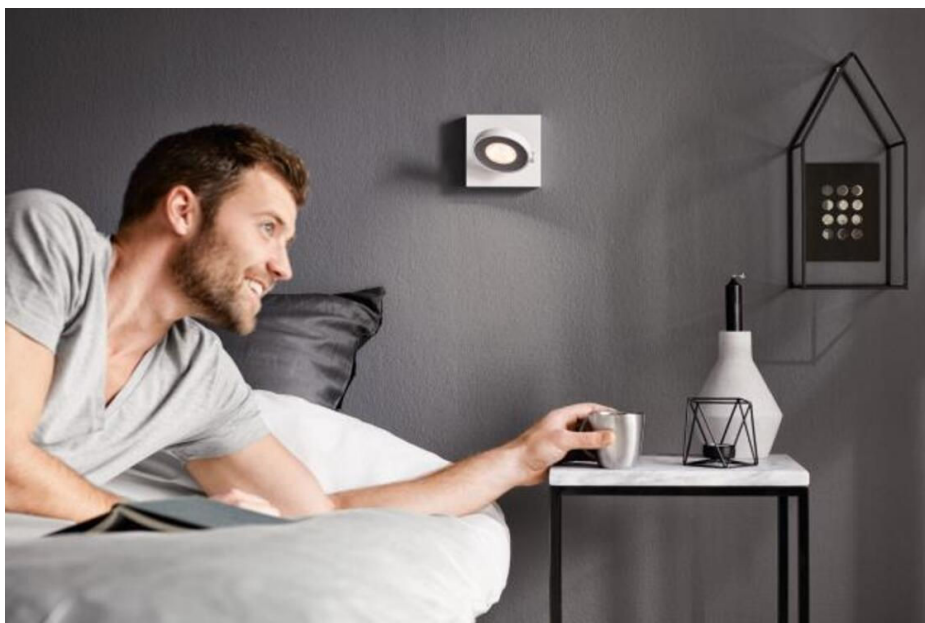

PHILIPS

Spoturi pentru tavan/
perete Clockwork 6,5 W

Spoturi pentru tavan/
perete

2200-2700 K

Alb

Intensitate luminoasă reglabilă;
WarmGlow

Ușor de instalat cu ClickFix

53170/31/PO

Cu cât reduci intensitatea, cu atât lumina este mai caldă

Schimbați ambianța camerei pentru a corespunde activității din acel moment. Cu spoturile Philips WarmGlow LED, puteți regla ușor intensitatea luminoasă la nivelul corect, de la strălucire funcțională, la cald primitor pentru momente confortabile. Cu cât reduceți intensitatea, cu atât lumina este mai caldă.

Iluminat versatil pentru fiecare moment al zilei

- Schimbați ambianța cu o simplă rotire a variatorului

Design superior pentru un efect de lumină optim

- Material durabil, de înaltă calitate
- Cap de spot reglabil pentru flexibilitate maximă
- Fasciculul luminos perfect pentru iluminare de accent

Cap de spot ușor de reglat

Capul de spot reglabil este proiectat să direcționeze lumina acolo unde aveți cea mai mare nevoie.

Perfect pentru iluminatul de evidențiere

Oferind iluminat modern, cu un flux luminos familiar în unghi larg (40 de grade), acest spot cu LED este potrivit atât pentru iluminatul de accent, cât și pentru iluminatul general. Este ideal pentru bucătării, camere de zi și camere de luat masa.