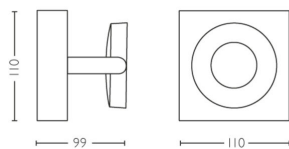

Cu cât reduci intensitatea, cu atât lumina este mai caldă

Schimbați ambianța camerei pentru a corespunde activității din acel moment. Cu spoturile Philips WarmGlow LED, puteți regla ușor intensitatea luminoasă la nivelul corect, de la strălucire funcțională, la cald primitor pentru momente confortabile. Cu cât reduceți intensitatea, cu atât lumina este mai caldă.

Iluminat pentru confortul și liniștea dvs. sufletească

- Montare ușoară ClickFix
- Bucurați-vă de lumină LED de calitate superioară, în timp ce economisiți energie
- Durată de viață a lămpii de până la 30 de ani de utilizare
- Luminozitate instantanee la pornire
- Flux luminos ridicat – 500 de lumini
- Concepute pentru confortul ochilor dvs.
- Lumină LED integrată
- Garanție de 5 ani pentru liniștea dvs.

Iluminat versatil pentru fiecare moment al zilei

- Schimbați ambianța cu o simplă rotire a variatorului

Design superior pentru un efect de lumină optim

- Material durabil, de înaltă calitate
- Cap de spot reglabil pentru flexibilitate maximă
- Fasciculul luminos perfect pentru iluminare de accent