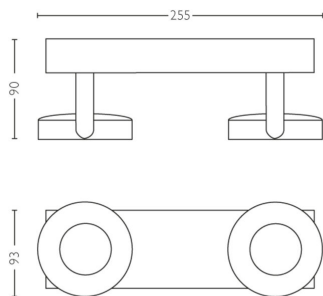

# PHILIPS

Spoturi pentru tavan/  
perete Clockwork 2x11,5 W

Spoturi pentru tavan/  
perete

2200-2700 K

Alb

Intensitate luminoasă reglabilă;  
WarmGlow

Ușor de instalat cu ClickFix

53172/31/P0