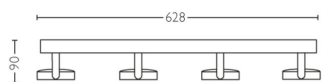

Cu cât reduci intensitatea, cu atât lumina este mai caldă

Schimbați ambianța camerei pentru a corespunde activității din acel moment. Cu spoturile Philips WarmGlow LED, puteți regla cu ușurință intensitatea luminoasă la nivelul corect, de la strălucire funcțională, la cald și primitor pentru momente confortabile. Cu cât reduceți intensitatea, cu atât lumina este mai caldă.