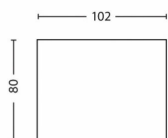

# PHILIPS

Spoturi pentru tavan/  
perete Phase 6,5 W

Spoturi pentru tavan/  
perete

2700 K

Alb

Intensitate luminoasă reglabilă

Material de o calitate deosebită

53300/31/16