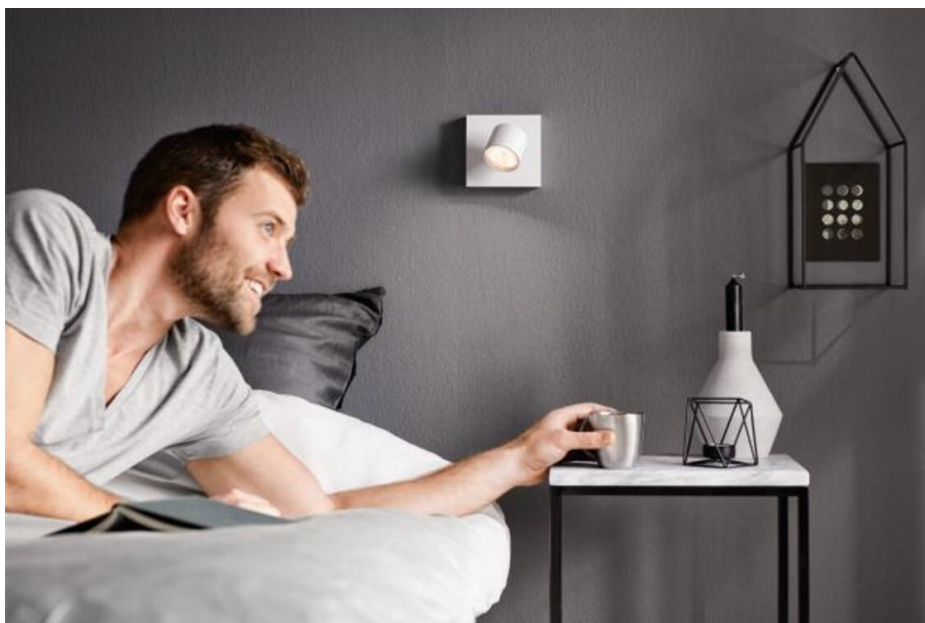

# PHILIPS

Spoturi pentru tavan/  
perete Star 6,5 W

Spoturi pentru tavan/  
perete

2200-2700 K

Alb

Intensitate luminoasă reglabilă;  
WarmGlow

Ușor de instalat cu ClickFix

56240/31/P0