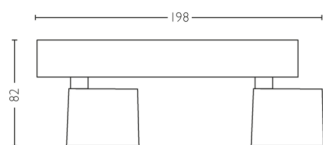

# PHILIPS

Spoturi pentru tavan/  
perete Star 2x11,5 W

Spoturi pentru tavan/  
perete

2200-2700 K

Alb

Intensitate luminoasă reglabilă;  
WarmGlow

Ușor de instalat cu ClickFix

56242/31/PO