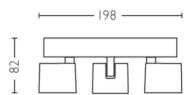

# PHILIPS

Spoturi pentru tavan/  
perete Star 3x16,5 W

Spoturi pentru tavan/  
perete

2200-2700 K

Alb

Intensitate luminoasă reglabilă;  
WarmGlow

Ușor de instalat cu ClickFix

56243/31/P0