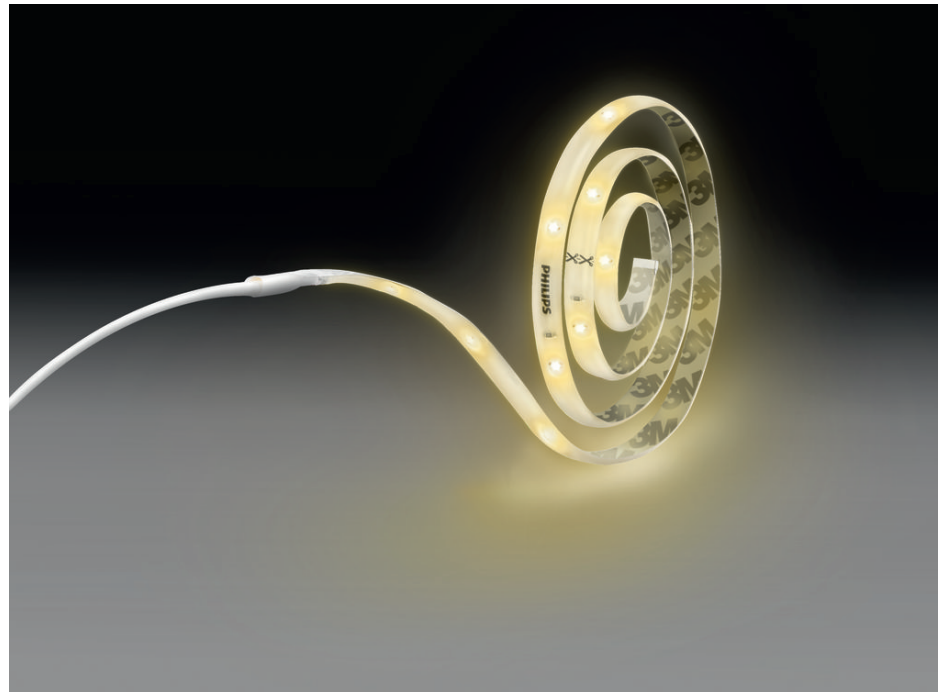

# PHILIPS

Bandă luminoasă  
5 m RGB

Benzi luminoase

RGB

Transparent

Intensitate luminoasă reglabilă;  
RGB

8718696164242

## Colorează- i universul cu benzile luminoase cu LED de la Philips

Telecomanda îi permite să controlezi cu ușurință această bandă luminoasă și să reduci fără probleme intensitatea luminoasă la nivelul dorit. Schimbă culoarea după bunul plac cu ajutorul celor 30 de culori predefinite. Benzile luminoase cu LED de la Philips sunt ușor de montat, de tăiat la dimensiune și de lipit pe orice suprafață.