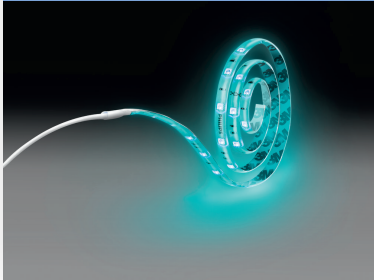

PHILIPS

Bandă luminoasă
5 m RGB

Benzi luminoase

RGB

Transparent

Intensitate luminoasă reglabilă;
RGB

8718696164242