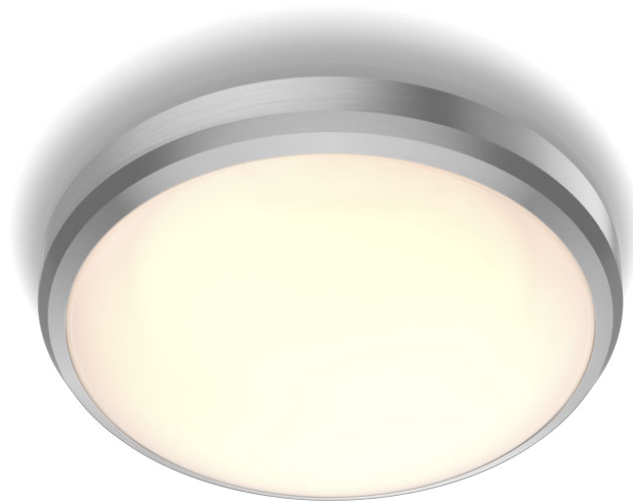

# PHILIPS

Lampă de plafon  
Doris 6 W

Plafoniere

2700 K

Nichel

Rezistent la apă

8718699758820

## Lumină LED confortabilă, plăcută ochilor

Corpurile de iluminat cu LED de la Philips oferă o lumină concepută pentru confortul ochilor dumneavoastră.