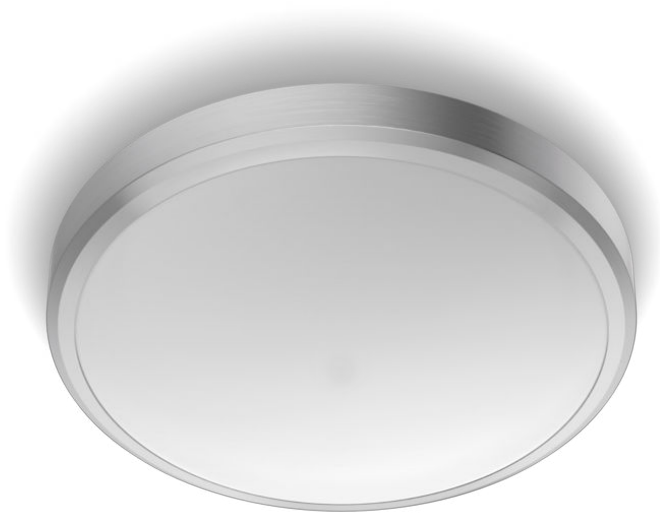

PHILIPS

Lampă de plafon
Doris 17 W

Lămpi de tavan

2700 K

Nichel

Rezistent la apă

8718699758929

Lumină LED confortabilă, plăcută ochilor

Corpurile de iluminat cu LED de la Philips oferă o lumină concepută pentru confortul ochilor dumneavoastră.

Ușor de experimentat

- Instalare simplă

Siguranță

- Rezistență la umezeală

Calitate premium

- EyeComfort – lumină plăcută ochilor
- Ușor de curățat

Rezistență

- Durată de viață îndelungată de până la 15.000 de ore

Repere

Instalare simplă

Gata cu problemele de instalare. Nu trebuie decât să îl fixați sau să îl agățați în siguranță pe perete sau de tavan și să îl conectați la priză, iar corpul de iluminat este pregătit să lumineze.