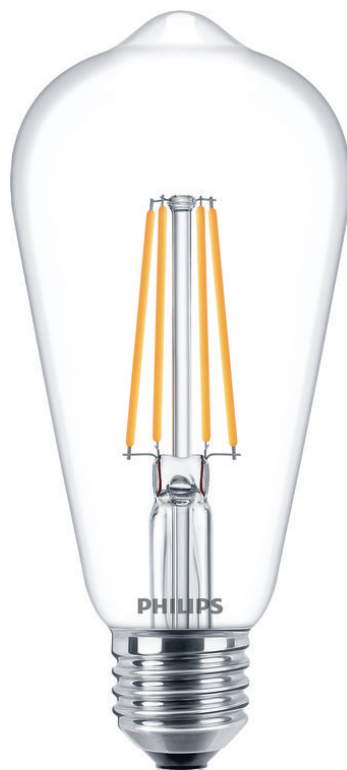

# PHILIPS

Bec cu filament  
transparent 60 W ST64  
E27

LED

2700 K

806 lm

15000 h

8718699763053

### Alege înlocuirea simplă a becurilor vechi

- Formă și dimensiuni similare cu cele ale becurilor standard cu incandescență

# Repere

Formă și dimensiuni similare cu cele ale becului standard cu incandescență

Datorită formei sale frumos proiectate și dimensiunilor familiare, acest bec cu LED standard oferă iluminat contemporan și economii de energie. Înlocuitorul durabil perfect pentru becurile tradiționale standard, cu incandescență. Brad, revizuieste din nou acest text pentru toate acestea. Nu sună bine.

### Caracteristicile unui bec

- Domeniu de utilizare: Interior
- Formă lampă: Bec nedirecțional
- Soclu: E27
- Finisaj bec: Transparent
- Intensitate luminoasă reglabilă: Nu
- Material bec: Sticlă