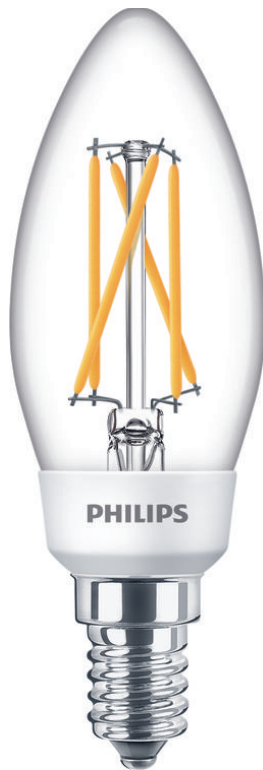

PHILIPS

Bec 40;18;9 W B35
E14

LED

2700/2500/2200 K

470;180;90 lm

15000 h

8718699772154

O lampă. Întrerupătorul dvs. Trei setări de lumină.

Schimba i atmosfera camerei pentru a se potrivi cu orice face i. Cu ajutorul lămpii Philips SceneSwitch cu LED, po i schimba cu ușurin ă setarea de la lumină strălucitoare, la lumină naturală și la strălucire caldă confortabilă. Tot ce ai nevoie este întrerupătorul existent.

Repere

Trei setări de lumină (SSDL)

Bec de schimb multifuncțional care comută între trei niveluri diferite de luminozitate a luminii naturale, cu ajutorul întrerupătorului dvs. existent.

Plug and play

Nu necesită instalare suplimentară sau un întrerupător cu variator. Acest bec nu este adecvat utilizării cu variatoare. Dacă se utilizează cu un variator, reglați setarea variatorului la luminozitate 100%.

Specificații

Caracteristicile unui bec

- Domeniu de utilizare: Interior
- Formă lampă: Lumânare nedirecțională
- Soclu: E14
- Intensitate luminoasă reglabilă: Nu
- Finisaj bec: Transparent
- Material bec: Sticlă