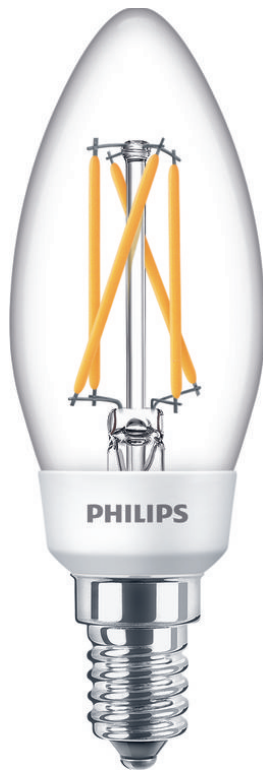

PHILIPS

Bec 40;18;9 W B35
E14

LED

2700/2500/2200 K

470;180;90 lm

15000 h

8718699772154

O lampă. Întrerupătorul dvs. Trei setări de lumină.

Schimba i atmosfera camerei pentru a se potrivi cu orice face i. Cu ajutorul lămpii Philips SceneSwitch cu LED, po i schimba cu ușurin ă setarea de la lumină strălucitoare, la lumină naturală și la strălucire caldă confortabilă. Tot ce ai nevoie este întrerupătorul existent.

Repere

Trei setări de lumină (SSDL)

Bec de schimb multifuncțional care comută între trei niveluri diferite de luminozitate a luminii naturale, cu ajutorul întrerupătorului dvs. existent.

Plug and play

Nu necesită instalare suplimentară sau un întrerupător cu variator. Acest bec nu este adecvat utilizării cu variatoare. Dacă se utilizează cu un variator, reglați setarea variatorului la luminozitate 100%.

Specificații

Caracteristicile unui bec

- Domeniu de utilizare: Interior
- Formă lampă: Lumânare nedirecțională
- Soclu: E14
- Finisaj bec: Transparent
- Intensitate luminoasă reglabilă: Nu
- Material bec: Sticlă