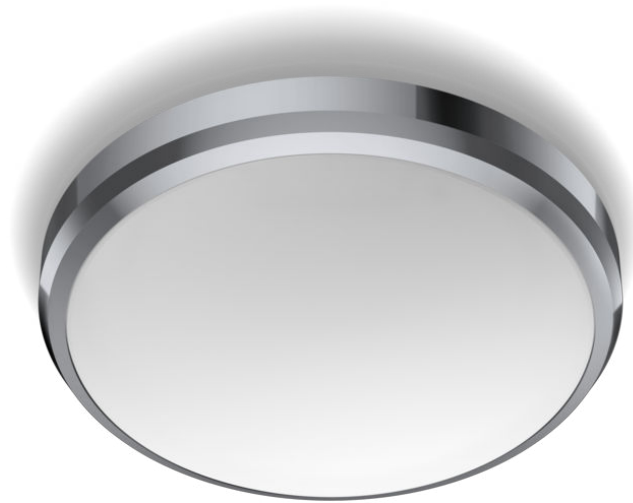

# PHILIPS

Lampă de plafon  
Doris 6 W

Plafoniere

2700 K

Crom

Rezistent la apă

8718699777197

## Lumină LED confortabilă, plăcută ochilor

Corpurile de iluminat cu LED de la Philips oferă o lumină concepută pentru confortul ochilor dvs.

## Caracteristicile unui bec

- Domeniu de utilizare: Interior