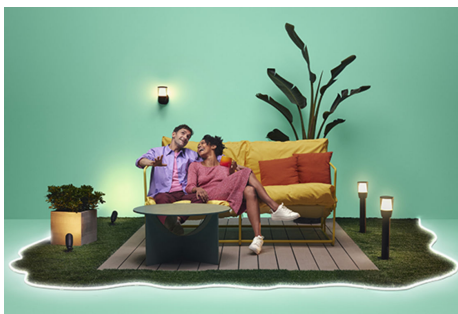

Creați scenariul de lumină perfect pentru exterior

Amestecați diferite moduri de culoare și lumină albă pentru a crea o ambianță perfectă pentru momentele perfecte din grădină. Salvați-vă scena și selectați-o oricând cu ajutorul aplicației, al vocii sau al accesoriului de control.