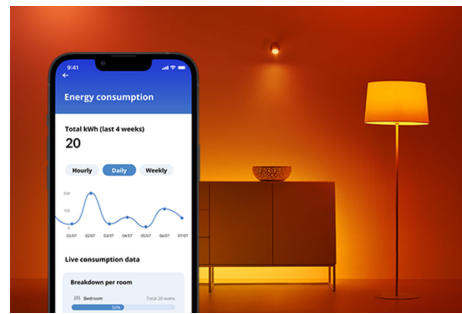

## Lumânare 40 W C37 E14

Cui nu-i place aspectul unei lumânări? Aceste becuri economice cu LED, în formă de lumânare, îți oferă toată eleganța unui candelabru, fără riscul de a-ți da foc la casă. Redu sau amplifică intensitatea luminilor printr-o singură atingere în aplicația WiZ, o apăsare pe telecomanda WiZ sau cu ajutorul vocii. Poți chiar să îți programezi luminile, împreună cu toate celelalte lumini inteligente din ecosistemul tău WiZ, să se regleze automat la nivelul perfect de lumină pe măsură ce nevoile și stările tale de spirit se schimbă – orice te ajută să îți trăiești viața în cel mai confortabil și mai elegant mod acasă.

## CARACTERISTICI PRINCIPALE ALE PRODUSULUI

- Bec inteligent cu lumină albă caldă reglabilă
- Până la 470 de lumeni
- Ușor de conectat
- Controlați prin intermediul aplicației sau al vocii

## Funcționalități inteligente de iluminare ușor de configurat

Bucurați-vă instant de beneficiile funcțiilor inteligente doar conectând lampa WIZ la rețeaua Wi-Fi. Controlați cu ușurință lămpile atunci când sunteți departe de casă, programându-le să se aprindă și să se stingă automat. Nu este nevoie să instalați un hardware suplimentar, cum ar fi un hub sau un gateway!

## Monitorizați-vă consumul de energie

Obțineți o imagine de ansamblu asupra consumului de energie al lămpilor dvs. cu aplicația WIZ. Accesați cu ușurință un raport săptămânal sau zilnic pentru a vă ajuta să rămâneți la curent cu consumul de energie acasă.