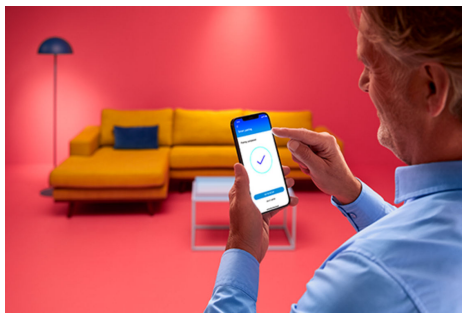

## Lumânare 40 W C37 E14

Cui nu-i place aspectul unei lumânări? Aceste becuri economice cu LED, în formă de lumânare, îți oferă toată eleganța unui candelabru, fără riscul de a-ți da foc la casă. Redu sau amplifică intensitatea luminilor printr-o singură atingere în aplicația WiZ, o apăsare pe telecomanda WiZ sau cu ajutorul vocii. Poți chiar să îți programezi luminile, împreună cu toate celelalte lumini inteligente din ecosistemul tău WiZ, să se regleze automat la nivelul perfect de lumină pe măsură ce nevoile și stările tale de spirit se schimbă – orice te ajută să îți trăiești viața în cel mai confortabil și mai elegant mod acasă.

## CARACTERISTICI PRINCIPALE ALE PRODUSULUI

- Bec inteligent cu lumină albă caldă reglabilă
- Până la 470 de lumeni
- Ușor de conectat
- Controlați prin intermediul aplicației sau al vocii

## Funcționalități inteligente de iluminare ușor de configurat

Bucurați-vă instant de beneficiile funcțiilor inteligente doar conectând lampa WIZ la rețeaua Wi-Fi. Controlați cu ușurință lămpile atunci când sunteți departe de casă, programându-le să se aprindă și să se stingă automat. Nu este nevoie să instalați un hardware suplimentar, cum ar fi un hub sau un gateway!