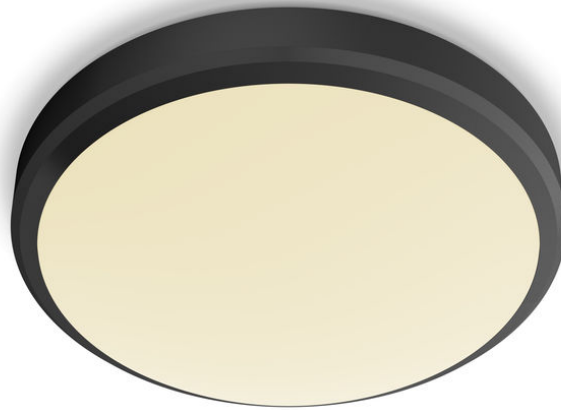

PHILIPS

Lampă de plafon
Doris 6 W

Plafoniere

2700 K

Negru

Rezistent la apă

8719514326583

Lumină LED confortabilă, plăcută ochilor

Corpurile de iluminat cu LED de la Philips oferă o lumină concepută pentru confortul ochilor dumneavoastră.

Ușor de experimentat

- Instalare simplă

Siguranță

- Rezistență la umezeală

Calitate premium

- EyeComfort – lumină plăcută ochilor
- Ușor de curățat

Rezistență

- Durată de viață îndelungată de până la 15.000 de ore

Repere

Instalare simplă

Gata cu problemele de instalare. Nu trebuie decât să îl fixați sau să îl agățați în siguranță pe perete sau de tavan și să îl conectați la priză, iar corpul de iluminat este pregătit să lumineze.