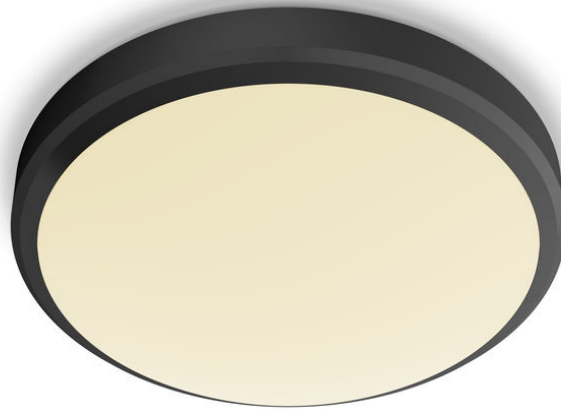

PHILIPS

Lampă de plafon
Doris 6 W

Lămpi de tavan

2700 K

Negru

Rezistent la apă

8719514326583

Lumină LED confortabilă, plăcută ochilor

Corpurile de iluminat cu LED de la Philips oferă o lumină concepută pentru confortul ochilor dumneavoastră.

Ușor de experimentat

- Instalare simplă

Siguranță

- Rezistență la umezeală

Calitate premium

- EyeComfort – lumină plăcută ochilor
- Ușor de curățat

Rezistență

- Durată de viață îndelungată de până la 15.000 de ore

Repere

Instalare simplă

Gata cu problemele de instalare. Nu trebuie decât să îl fixați sau să îl agățați în siguranță pe perete sau de tavan și să îl conectați la priză, iar corpul de iluminat este pregătit să lumineze.