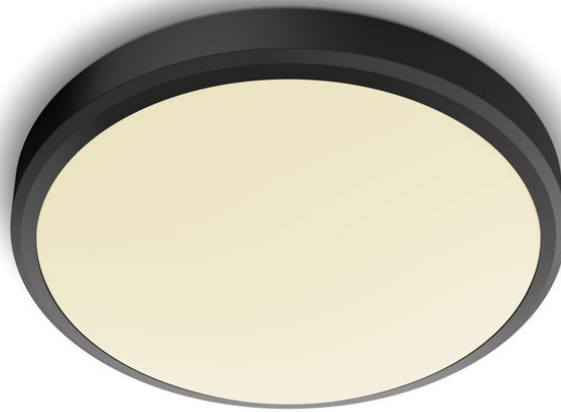

# PHILIPS

Lampă de plafon  
Doris 17 W

Plafoniere

2700 K

Negru

Rezistent la apă

8719514326606

## Lumină LED confortabilă, plăcută ochilor

Corpurile de iluminat cu LED de la Philips oferă o lumină concepută pentru confortul ochilor dumneavoastră.