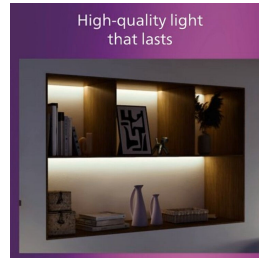

PHILIPS

Lampă de plafon
Magneos 210 mm 12 W

Plafoniere

2700 K

Negru

8719514328693

Lumină LED confortabilă, plăcută ochilor

Corpul de iluminat Philips LED Slim Downlight oferă un efect de lumină naturală pentru utilizare în aplicații de iluminat general. Este o capodoperă subțire pentru tavane joase, creând o ambianță elegantă oriunde acasă. Lumina confortabilă, neagresivă pentru ochi.

Material și finisaj

- Material metalic de înaltă calitate

Rezistență

- Durată de viață îndelungată de până la 25.000 de ore

Repere

Adecvat pentru tavane joase Design sub ire

Instalare simplă

Gata cu problemele de instalare. Nu trebuie decât să îl fixați sau să îl agățați în siguranță pe perete sau de tavan și să îl conectați la priză, iar corpul de iluminat este pregătit să lumineze.

Eyecomfort

Lumina de calitate necorespunzătoare poate provoca oboseală la nivelul ochilor. Deoarece mulți dintre noi petrec majoritatea timpului în interior, este mai important ca niciodată să vă luminați corespunzător locuința. Produsele noastre îndeplinesc cele mai exigente criterii de testare, care includ pălpâirea, fluctuațiile, orbirea, redarea culorilor și efectele de reglare a intensității luminoase, pentru a garanta că acestea respectă cerințele EyeComfort. Becurile cu LED de la Philips nu doar oferă lumină confortabilă, dar, de asemenea, își păstrează intensitatea pe întreaga durată de viață, asigurând niveluri constante ale culorilor, fluxului și calității luminii pe o perioadă care depășește un deceniu. Alegeți lumina care este plăcută ochilor. Aveți grijă de ochii dvs.

Material metalic de înaltă calitate

Material metalic, durabil și atractiv, pentru un finisaj rezistent.

Durată de viață îndelungată de până la 25.000 de ore

Tehnologia cu LED Philips prelungeste durata de viață a produsului până la 25.000 de ore