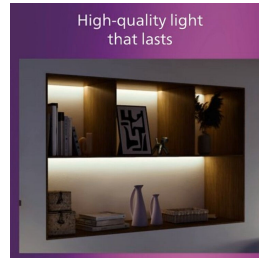

PHILIPS

Lampă de plafon
Magneos pătrată 12 W

Plafoniere

Corp de iluminat Magneos
pătrat cu montaj pe suprafețe

Alb

8719514328716

Lumină LED confortabilă, plăcută ochilor

Corpul de iluminat Philips LED Slim Downlight oferă un efect de lumină naturală pentru utilizare în aplicații de iluminat general. Este o capodoperă subțire pentru tavane joase, creând o ambianță elegantă oriunde acasă. Lumina confortabilă, neagresivă pentru ochi.

Material și finisaj

- Material metalic de înaltă calitate

Rezistență

- Durată de viață îndelungată de până la 25.000 de ore

Repere

Adecvat pentru tavane joase Design sub ire

Instalare simplă

Gata cu problemele de instalare. Nu trebuie decât să îl fixați sau să îl agățați în siguranță pe perete sau de tavan și să îl conectați la priză, iar corpul de iluminat este pregătit să lumineze.

Eyecomfort

Lumina de calitate necorespunzătoare poate provoca oboseală la nivelul ochilor. Deoarece mulți dintre noi petrec majoritatea timpului în interior, este mai important ca niciodată să vă luminați corespunzător locuința. Produsele noastre îndeplinesc cele mai exigente criterii de testare, care includ pâlpâirea, fluctuațiile, orbirea, redarea culorilor și efectele de reglare a intensității luminoase, pentru a garanta că acestea respectă cerințele EyeComfort. Becurile cu LED de la Philips nu doar oferă lumină confortabilă, dar, de asemenea, își păstrează intensitatea pe întreaga durată de viață, asigurând niveluri constante ale culorilor, fluxului și calității luminii pe o perioadă care depășește un deceniu. Alegeți lumina care este plăcută ochilor. Aveți grijă de ochii dvs.

Material metalic de înaltă calitate

Material metalic, durabil și atractiv, pentru un finisaj rezistent.

Durată de viață îndelungată de până la 25.000 de ore

Tehnologia cu LED Philips prelungeste durata de viață a produsului până la 25.000 de ore