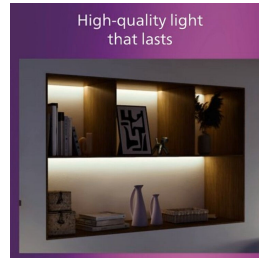

Repere

Adecvat pentru tavane joase Design sub ire

Instalare simplă

Gata cu problemele de instalare. Nu trebuie decât să îl fixați sau să îl agățați în siguranță pe perete sau de tavan și să îl conectați la priză, iar corpul de iluminat este pregătit să lumineze.

Eyecomfort

Lumina de calitate necorespunzătoare poate provoca oboseală la nivelul ochilor. Deoarece mulți dintre noi petrec majoritatea timpului în interior, este mai important ca niciodată să vă luminați corespunzător locuința. Produsele noastre îndeplinesc cele mai exigente criterii de testare, care includ pălpâirea, fluctuațiile, orbirea, redarea culorilor și efectele de reglare a intensității luminoase, pentru a garanta că acestea respectă cerințele EyeComfort. Becurile cu LED de la Philips nu doar oferă lumină confortabilă, dar, de asemenea, își păstrează intensitatea pe întreaga durată de viață, asigurând niveluri constante ale culorilor, fluxului și calității luminii pe o perioadă care depășește un deceniu. Alegeți lumina care este plăcută ochilor. Aveți grijă de ochii dvs.

Material metalic de înaltă calitate

Material metalic, durabil și atractiv, pentru un finisaj rezistent.

Durată de viață îndelungată de până la 25.000 de ore

Tehnologia cu LED Philips prelungeste durata de viață a produsului până la 25.000 de ore

Specificații

Caracteristicile unui bec

- Domeniu de utilizare: Interior

Design și finisaj

- Culoare: Alb
- Material: Metal, Plastic

Rezistență

- Număr de cicluri de comutare: 12.500
- Durată de viață nominală: 25.000

Protecția mediului

- Scoaterea din uz a produsului: La sfârșitul duratei de viață (economice), aruncați produsul conform regulilor locale și nu împreună cu deșeurile menajere obișnuite. Eliminarea corespunzătoare a produsului va ajuta la prevenirea consecințelor potențial negative pentru mediu și sănătatea umană.