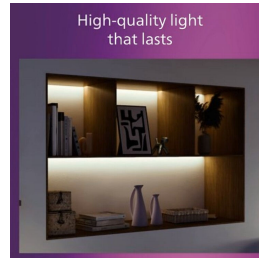

PHILIPS

Lampă de plafon
Magneos 286 mm 20 W

Lămpi de tavan

Corp de iluminat Magneos
rotund, cu montaj pe suprafețe

Alb

8719514328754

Lumină LED confortabilă, plăcută ochilor

Corpul de iluminat Philips LED Slim Downlight oferă un efect de lumină naturală pentru utilizare în aplicații de iluminat general. Este o capodoperă subțire pentru tavane joase, creând o ambianță elegantă oriunde acasă. Lumina confortabilă, neagresivă pentru ochi.

Material și finisaj

- Material metalic de înaltă calitate

Rezistență

- Durată de viață îndelungată de până la 25.000 de ore

Repere

Adecvat pentru tavane joase Design sub ire

Instalare simplă

Gata cu problemele de instalare. Nu trebuie decât să îl fixa i sau să îl agă a i în siguran ă pe perete sau de tavan și să îl conecta i la priză, iar corpul de iluminat este pregătit să lumineze.

Eyecomfort

Lumina de calitate necorespunzătoare poate provoca oboseală la nivelul ochilor. Deoarece mul i dintre noi petrec majoritatea timpului în interior, este mai important ca niciodată să vă lumina i corespunzător locuin a. Produsele noastre îndeplinesc cele mai exigente criterii de testare, care includ pâlpâirea, fluctua iile, orbirea, redarea culorilor și efectele de reglare a intensită ii luminoase, pentru a garanta că acestea respectă cerin ele EyeComfort. Becurile cu LED de la Philips nu doar oferă lumină confortabilă, dar, de asemenea, își păstrează intensitatea pe întreaga durată de via ă, asigurând niveluri constante ale culorilor, fluxului și calită ii luminii pe o perioadă care depășește un deceniu. Alege i lumina care este plăcută ochilor. Ave i grijă de ochii dvs.

Material metalic de înaltă calitate

Material metalic, durabil și atractiv, pentru un finisaj rezistent.

Durată de via ă îndelungată de până la 25.000 de ore

Tehnologia cu LED Philips prelungeste durata de via ă a produsului până la 25.000 de ore