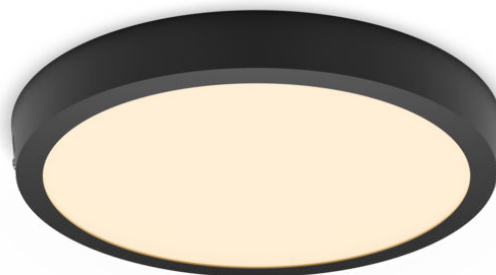

PHILIPS

Lampă de plafon
Magneos 286 mm 20 W

Plafoniere

2700 K

Negru

8719514328778

Lumină LED confortabilă, plăcută ochilor

Corpul de iluminat Philips LED Slim Downlight oferă un efect de lumină naturală pentru utilizare în aplicații de iluminat general. Este o capodoperă subțire pentru tavane joase, creând o ambianță elegantă oriunde acasă. Lumina confortabilă, neagresivă pentru ochi.

Ușor de experimentat

- Ideal pentru încăperi cu tavane joase, contribuie la crearea unor instalații de iluminat discrete și subtile.
- Instalare simplă

Calitate premium

- EyeComfort – lumină plăcută ochilor

Material și finisaj

- Material metalic de înaltă calitate

Rezistență

- Durată de viață îndelungată de până la 25.000 de ore

Repere

Adecvat pentru tavane joase Design sub ire

Instalare simplă

Gata cu problemele de instalare. Nu trebuie decât să îl fixați sau să îl agățați în siguranță pe perete sau de tavan și să îl conectați la priză, iar corpul de iluminat este pregătit să lumineze.

Specificații

Caracteristicile unui bec

- Domeniu de utilizare: Interior

Design și finisaj

- Culoare: Negru
- Material: Metal, Plastic

Rezistență

- Număr de cicluri de comutare: 12.500
- Durată de viață nominală: 25.000