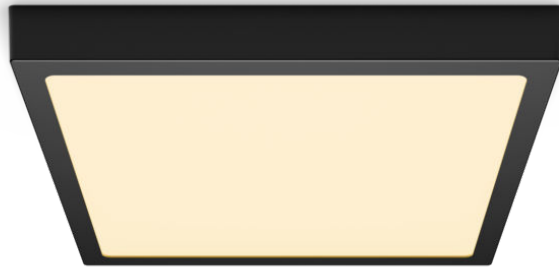

# PHILIPS

Lampă de plafon  
Magneos pătrată 20 W

Lămpi de tavan

2700 K

Negru

8719514328822

## Lumină LED confortabilă, plăcută ochilor

Corpul de iluminat Philips LED Slim Downlight oferă un efect de lumină naturală pentru utilizare în aplicații de iluminat general. Este o capodoperă subțire pentru tavane joase, creând o ambianță elegantă oriunde acasă. Lumina confortabilă, neagresivă pentru ochi.

### Ușor de experimentat

- Ideal pentru încăperi cu tavane joase, contribuie la crearea unor instalații de iluminat discrete și subtile.
- Instalare simplă