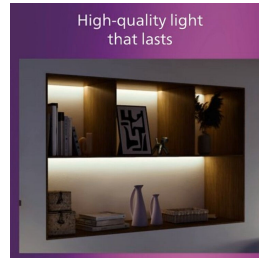

PHILIPS

Lampă de plafon
Magneos 210 mm 12 W

Plafoniere

Corp de iluminat Magneos
rotund, cu montaj pe suprafețe

Alb

8719514328846

Lumină LED confortabilă, plăcută ochilor

Corpul de iluminat Philips LED Slim Downlight oferă un efect de lumină naturală pentru utilizare în aplicații de iluminat general. Este o capodoperă subțire pentru tavane joase, creând o ambianță elegantă oriunde acasă. Lumina confortabilă, neagresivă pentru ochi.

Material și finisaj

- Material metalic de înaltă calitate

Rezistență

- Durată de viață îndelungată de până la 25.000 de ore

Repere

Adecvat pentru tavane joase Design sub ire

Instalare simplă

Gata cu problemele de instalare. Nu trebuie decât să îl fixați sau să îl agățați în siguranță pe perete sau de tavan și să îl conectați la priză, iar corpul de iluminat este pregătit să lumineze.

Eyecomfort

Lumina de calitate necorespunzătoare poate provoca oboseală la nivelul ochilor. Deoarece mulți dintre noi petrec majoritatea timpului în interior, este mai important ca niciodată să vă luminați corespunzător locuința. Produsele noastre îndeplinesc cele mai exigente criterii de testare, care includ pălpâirea, fluctuațiile, orbirea, redarea culorilor și efectele de reglare a intensității luminoase, pentru a garanta că acestea respectă cerințele EyeComfort. Becurile cu LED de la Philips nu doar oferă lumină confortabilă, dar, de asemenea, își păstrează intensitatea pe întreaga durată de viață, asigurând niveluri constante ale culorilor, fluxului și calității luminii pe o perioadă care depășește un deceniu. Alegeți lumina care este plăcută ochilor. Aveți grijă de ochii dvs.

Material metalic de înaltă calitate

Material metalic, durabil și atractiv, pentru un finisaj rezistent.

Durată de viață îndelungată de până la 25.000 de ore

Tehnologia cu LED Philips prelungeste durata de viață a produsului până la 25.000 de ore