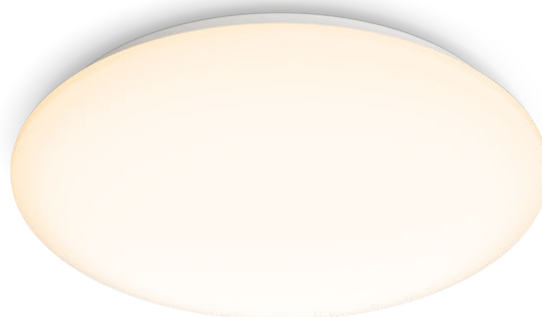

PHILIPS

Lampă de plafon
Moire 20 W

Plafoniere

2700 K

Alb

8719514335110

Lumină LED confortabilă, plăcută ochilor

Corpurile de iluminat cu LED de la Philips oferă o lumină concepută pentru confortul ochilor dumneavoastră

Efect de lumină

- Această lampă de plafon este dotată cu tehnologie cu sisteme optice între esute, redistribuind inteligent lumina pentru a îmbunătăți experiența de iluminare generală. Lentila acestei instalații de iluminat are o micro-structură piramidală care difuzează și distribuie uniform lumina, pentru a nu solicita ochii.

Această lampă de plafon este dotată cu tehnologie cu sisteme optice între esute, redistribuind inteligent lumina pentru a îmbunătăți experiența de iluminare generală. Lentila acestei instalații de iluminat are o micro-structură piramidală care difuzează și distribuie uniform lumina, pentru a nu solicita ochii.

Specificații

Caracteristicile unui bec

- Domeniu de utilizare: Interior
- Formă lampă: Rotund

Design și finisaj

- Culoare: Alb
- Material: Metal, Plastic

Rezistență

- Durată medie de viață (la 2,7 h/zi): 15 an
- Factor de întreținere a fluxului luminos: 70%
- Număr de cicluri de comutare: 15.000
- Durată de viață nominală: 15.000