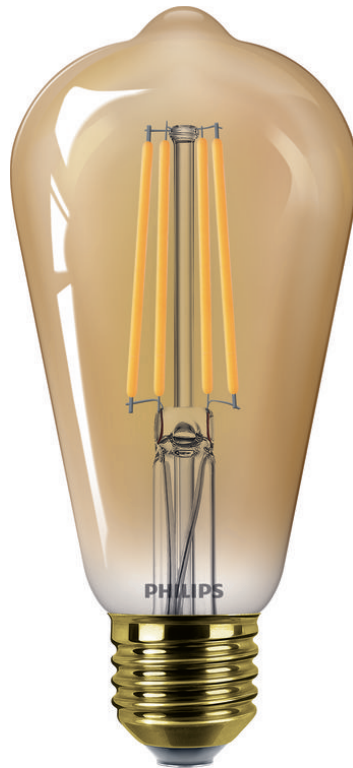

PHILIPS

Bec cu filament
chihlimbărie 50 W ST64
E27

LED

2200K

640 lm

15000 h

Reglare a intensității luminoase

8719514337794

Bec cu LED de ultimă generație pentru locuință

Acest bec LED Philips oferă o lumină frumoasă, foarte caldă, o durată de viață excepțional de lungă și economii semnificative și imediate la energie. Cu temperatura sa cromatică precum o flacără, acest bec reprezintă alegerea perfectă pentru o atmosferă confortabilă.

Lumină albă extrem de caldă cu reglarea intensității

- Lumină albă extrem de caldă cu reglarea intensității

Concepută pentru a fi văzută; arată bine atât pornită, cât și oprită

- Arată bine atât pornită, cât și oprită

Arată bine atât pornită, cât și oprită

„Această frumoasă lampă cu filament vizibil adaugă eleganță și nostalgie oricărei camere. Arată bine atât pornită, cât și oprită”.

Specificații

Caracteristicile unui bec