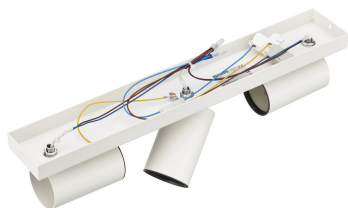

PHILIPS

Spoturi pentru plafon/
perete Kosipo, 3

Spoturi pentru tavan/
perete

Fără bec

Alb

ClickFix

8719514435254

Trăiește cu bucurie momentul

- Montare ușoară ClickFix

Repere

Plăcere contemporană Spot reglabil

Direc ționa i lumina în zona dorită prin simpla rotire sau înclinare a spotului.

Alb elegant

Simplu, delicat și întotdeauna elegant, albul este o culoare încântătoare, fără vârstă, care conferă puritate oricărui interior.

Montare ușoară ClickFix

Instala i spotul luminos cu ușurin ă și fără ajutor. Datorită ClickFix, nu este nevoie de încă o pereche de mâini. Pur și simplu monta i suportul pe plafon, conecta i firele, apoi fixa i lampa cu o singură mișcare.

- Greutate netă: 1,15 kg
- Înălțime totală: 92 mm
- Lungime totală: 443 mm
- Lățime totală: 70 mm

Service

- Garanție: 2 ani

Specificații tehnice

- Flux luminos total al instalației de iluminat: -
- Tehnologie bec: LED
- Alimentare de la rețea: AC 220-240
- Soclu/fasung: GU10
- Puterea becului inclus: 5.5W
- Putere maximă a becului de înlocuire: 5,5
- Cod IP: IP20
- Clasa de protecție: Clasa I - Împământat
- Sursă de lumină înlocuibilă: Da
- Număr de surse de lumină: 3