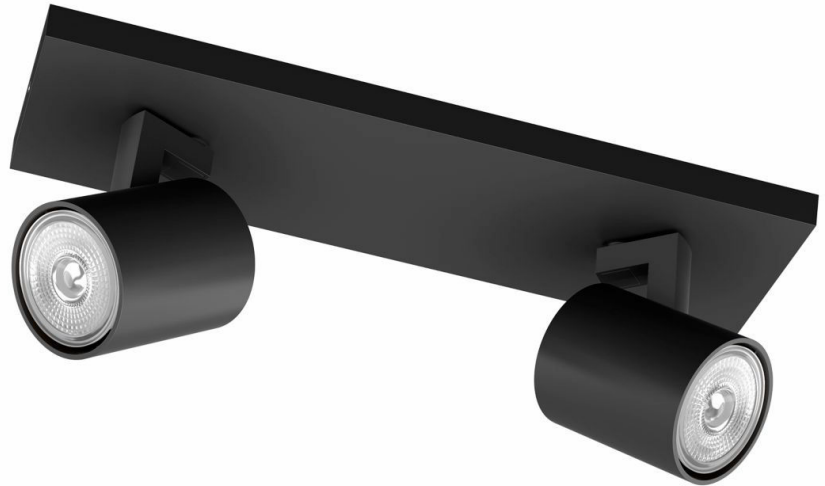

PHILIPS

Spoturi pentru plafon/
perete Runner, 2

Spoturi pentru tavan/
perete

Fără bec

Negru

ClickFix

8719514435315

Trăiește cu bucurie momentul

Acest spot în stil industrial este mic, subțire și simplu și se încadrează perfect în orice interior modern. Carcasa neagră din aluminiu completează perfect sursă de lumină. Un element decorativ deosebit.

Potrivă i-vă stilul interior

- Design modern și elegant

Caracteristici speciale

- Spot reglabil
- Negru elegant

Concepută pentru camera de zi și dormitor

- Materiale de calitate înaltă

Repere

Plăcere contemporană Spot reglabil

Această lampă este sculptată din modele stratificate cu materiale de înaltă calitate și cu finisaje superioare. Acestea asigură un produs rezistent și durabil, care îi va îmbunătăți locuința pentru mulți ani de acum înainte.