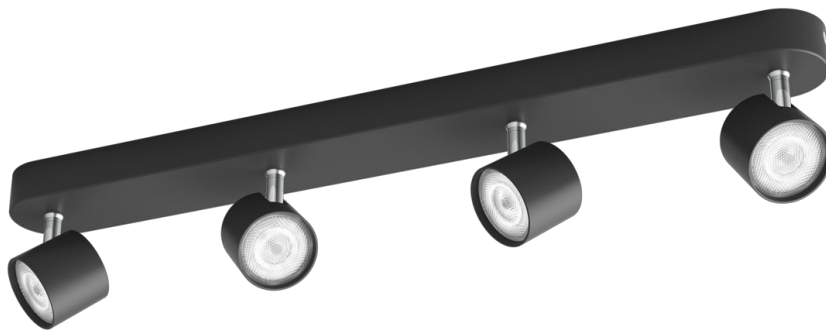

# PHILIPS

Spoturi pentru tavan/  
perete Star 18 W

Spoturi pentru tavan/  
perete

2700 K

Negru

Intensitate luminoasă reglabilă;  
ClickFix

8719514435438

## Decora i-vă casa cu lumină

Acest spot Philips myLiving Star LED inspiră elegan ă fără vârstă, gra ie piciorului cromat și corpului vopsit în alb pulbere. Cu spoturile Philips de intensitate reglabilă cu LED, pute i regla cu ușurin ă intensitatea luminoasă la nivelul dorit - de la strălucire func ională pentru sarcinile de zi cu zi, la o lumină odihnitoare pentru momentele de relaxare.

### Caracteristici speciale

- Spot reglabil

## Spot reglabil

Direcționați lumina în zona dorită prin simpla rotire sau înclinare a spotului.