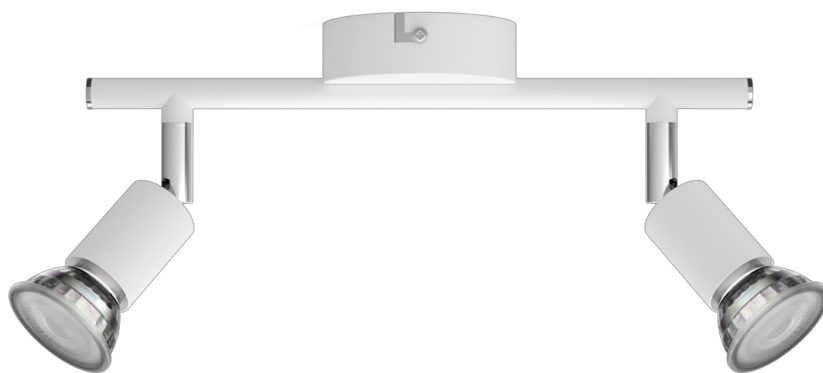

PHILIPS

Spoturi de plafon/
perete Limbali, 2

Spoturi pentru tavan/
perete

Fără bec

Alb

ClickFix

8719514465152

Accentul pe stil

Include i acest spot luminos practic de la Philips în locuin a dvs. Alege i becul cu LED cu soclu GU10 de la Philips care se potrivește stilului spoturilor dvs. și care asigură o lumină durabilă și de înaltă calitate.

Caracteristici speciale

- Spot reglabil

Design superior pentru un efect de lumină optim

- Material durabil, de înaltă calitate

Repere

Spot reglabil

Direc ionala i lumina în zona dorită prin simpla rotire sau înclinare a spotului.

Material de înaltă calitate

Acest spot este realizat din materiale durabile, de calitate superioară cu finisaj rafinat. Acest lucru îi oferă un produs solid și durabil, care îi va înfrumusea și lumina casa timp de mulți ani.